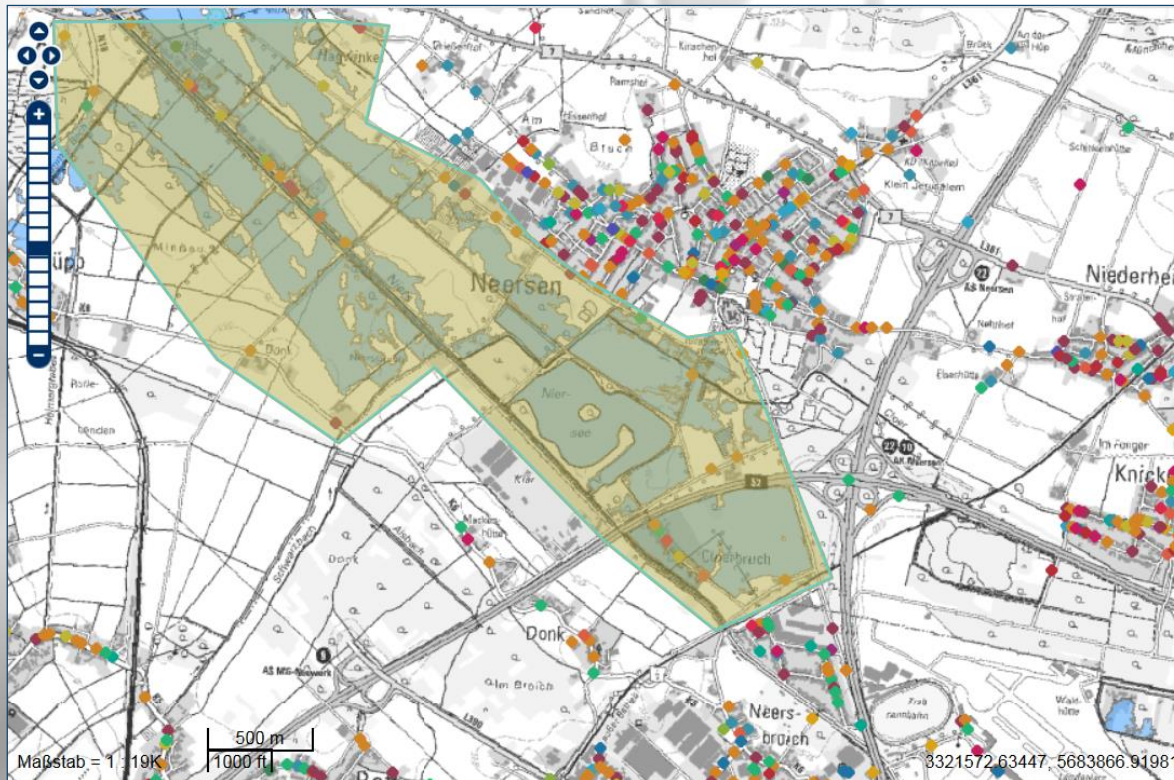

## A) Hinzuladen von Hintergrundkarte, Unternehmen und Webdienst

The screenshot displays the IHK GEO web application interface. At the top left, the IHK logo is visible, along with the text "Administration" and "Nutzer: Silke Hauser - Fehler melden - Logout". A navigation menu includes "HILFE", "ABFRAGEN", "STATISTIKEN", "AUSGABEN", "MEIN IHK-GEO", and "THEMENMODULE". The main area features a map of Neersen with various colored markers representing companies. On the right side, there are search and filter options: "ORTSSUCHE" (Suche wählen), "BRANCHEN-SUCHE", and "THEMENAUSWAHL". The "THEMENAUSWAHL" section includes several checked and unchecked items: "Basis-Unternehmer" (checked), "DTK farbig NRW" (unchecked), "USGe IHK-Bezirk Krefeld" (checked), "ALK NRW" (unchecked), "WMS NW DTK" (checked), "HWSFossaNiep Verfahren 2013" (unchecked), "USG Rhein Lfd. Verfahren" (unchecked), "RegPlan-E DUS Arbeitsblatt" (unchecked), "Kombination Far" (unchecked), and "RegPlan-E DUS PDF 10/2014" (unchecked). The map includes a scale bar (1:9328) and a coordinate display (3323219, 38045568, 2086).

## Lösungsweg

### B) Einzeichnen des relevanten Gebietes

Bei WFS Diensten entfällt dieser Schritt, das Gebiet kann direkt ausgewählt werden